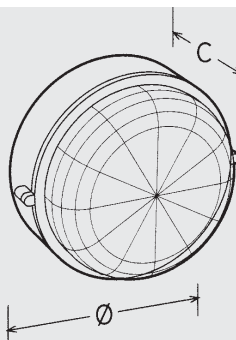

\* Lámparas bajo consumo, consultar.

REF.	POTENCIA	CONEXIÓN	COLOR
63118	1x60	E27	Blanco
63132	1x60	E27	Negro

A	200 mm
B	110 mm
C	110 mm

REF.	POTENCIA	CONEXIÓN	COLOR
63119	1x60	E27	Blanco
63123	1x60	E27	Negro