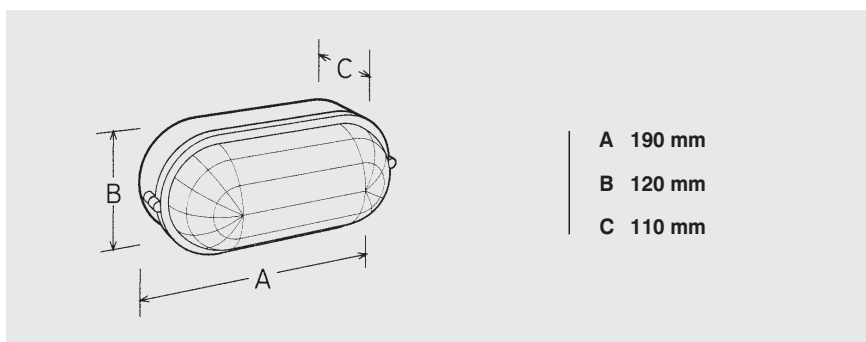

PLAFÓN - MONACO

CE			IP44	Clase 1

Base	Plástico termoresistente.
Color	Blanco y negro.
Anillo	Varilla de acero zincado.
Difusor	Cristal esmerilado.
Equipamiento	Junta de goma. Portalámparas de cerámica.
Recambio	Cristal para plafón MONACO. Otros recambios, accesorios y colores consultar.

* Lámparas bajo consumo, consultar.

REF.	POTENCIA	CONEXIÓN	COLOR
63100	1x60	E27	Blanco
63105	1x60	E27	Negro