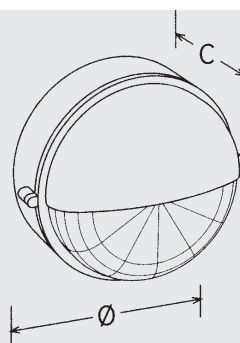

Ø	240 mm
C	125 mm

\* Lámparas bajo consumo, consultar.

REF.	POTENCIA	CONEXIÓN	COLOR
63117	1x100	E27	Blanco
63106	1x100	E27	Negro

A	285 mm
B	160 mm
C	125 mm

REF.	POTENCIA	CONEXIÓN	COLOR
63127	1x100	E27	Blanco
63133	1x100	E27	Negro

Ø	240 mm
C	135 mm

\* Hasta fin de existencias