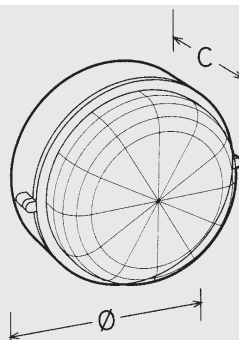

\* Lámparas bajo consumo, consultar.

REF.	POTENCIA	CONEXIÓN	COLOR
63109	1x150	E27	Blanco
63121	1x150	E27	Negro

A	285 mm
B	160 mm
C	125 mm

REF.	POTENCIA	CONEXIÓN	COLOR
63108	1x150	E27	Blanco
63111	1x150	E27	Negro

Ø	240 mm
C	125 mm