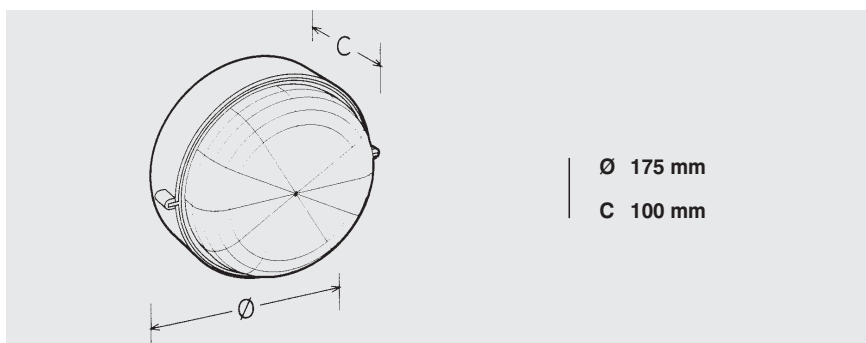

REF.	POTENCIA	CONEXIÓN	COLOR
63112	1x60	E27	Blanco
63126	1x60	E27	Negro