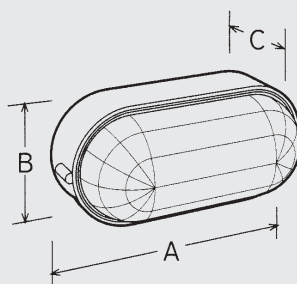

REF.	POTENCIA	CONEXIÓN	COLOR
63118	1x60	E27	Blanco
63132	1x60	E27	Negro

A	200 mm
B	110 mm
C	110 mm