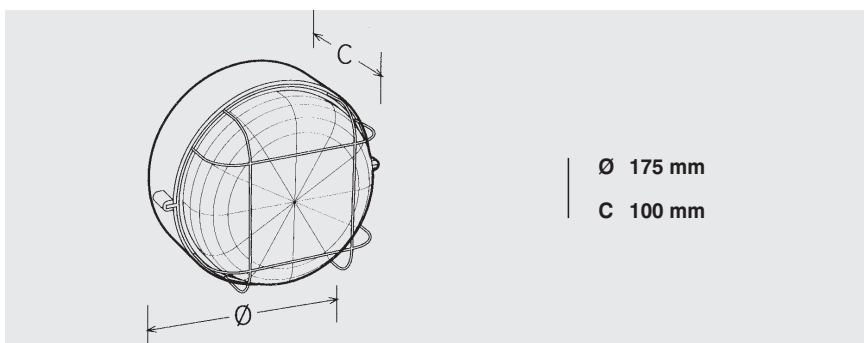

REF.	POTENCIA	CONEXIÓN	COLOR
63102	1x60	E27	Blanco
63125	1x60	E27	Negro