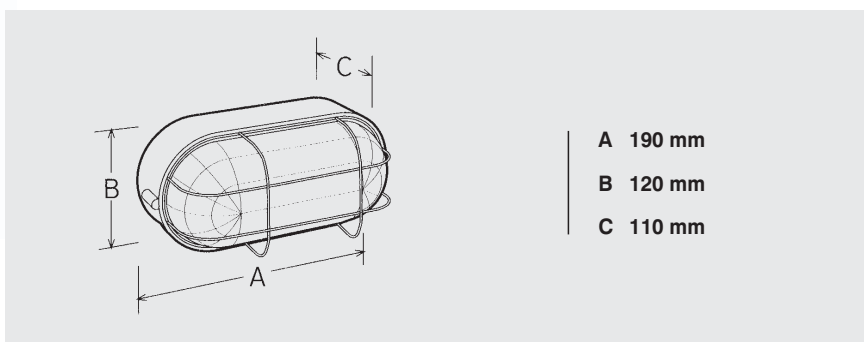

REF.	POTENCIA	CONEXIÓN	COLOR
63101	1x60	E27	Blanco
63113	1x60	E27	Negro