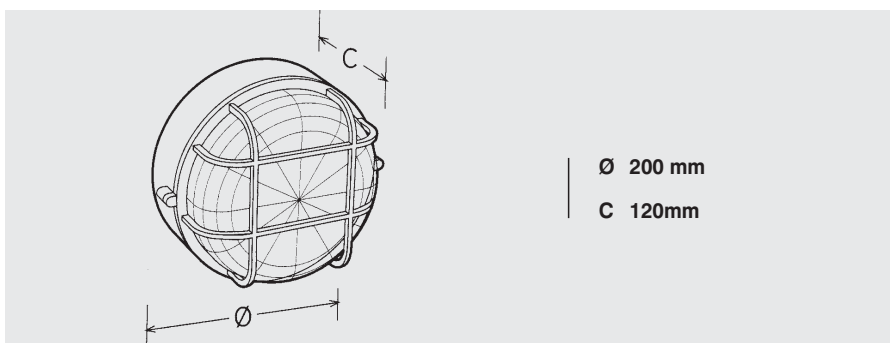

REF.	POTENCIA	CONEXIÓN	COLOR
63104	1x60	E27	Blanco
63115	1x60	E27	Negro